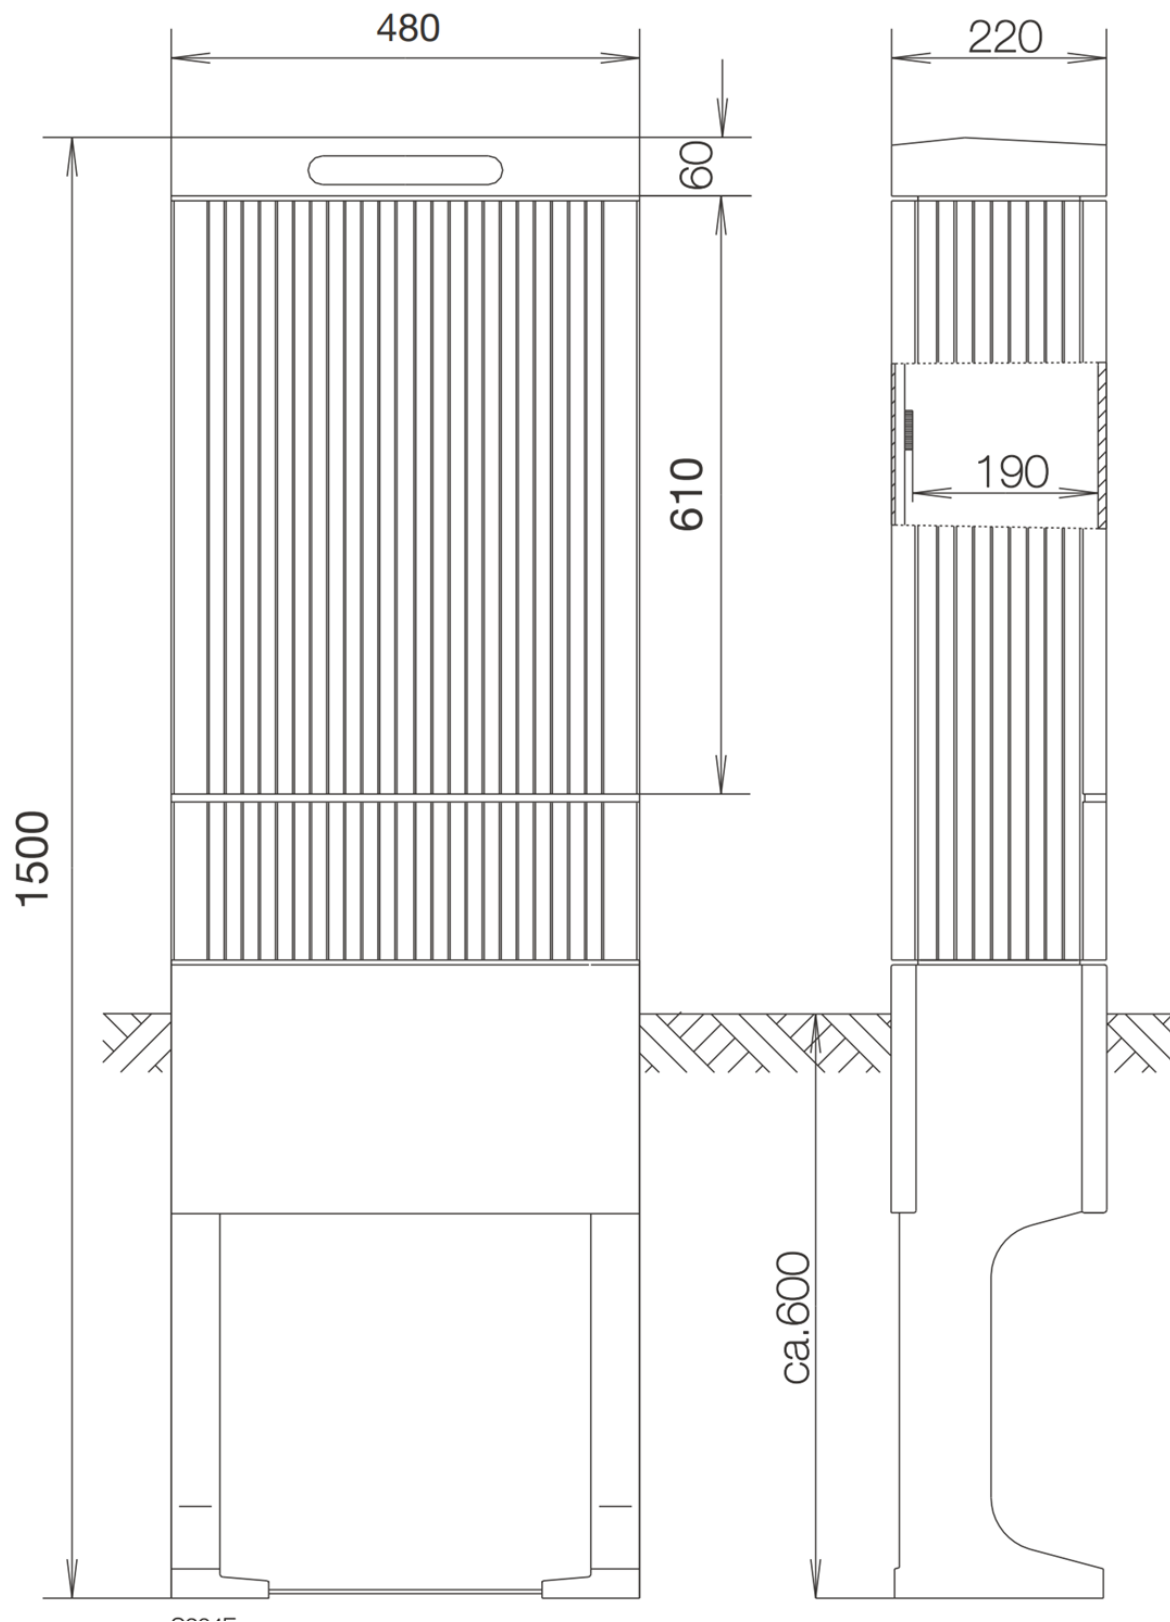

Höhe: 1500 mm / Tiefe: 220 mm
Breite: 480 mm

Baureihe 154: 93191-0000, 93191-0201

Beschreibung allgemein:

Aussenverteilersäule mit
angepresstem Sockel zum Eingraben

Material: glasfaserverstärktes Polyester
Typ FS 833.5 nach DIN 16913
witterungsbeständig, schlag- und stossfest,
schwer entflammbar
Schutzart IP44 nach DIN EN 60529
Schutzklasse II, Farbe RAL 7035 lichtgrau

Bestückung:

- 1 Tür mit Dreipunktschliessung
- 1 Montageplatte PVC (HxBxT: 600x418x6mm)
- 1 Schwenkhebel für Einfachschiessung

- 1 Kabelabfangschiene
- 1 Baustromöffnung

Baureihe 154: 93191-0000, 93191-0201

93191-0000

Kabelverteilerschrank, flache Bauform, inklusiv montiertem Sockel

Eigenschaften:

- Schutzart IP44
- aus glasfaserverstärktem Polyester Typ FS 833.5 nach DIN 16913
- Farbe RAL 7035
- Einfachschießung
- voll nutzbare Einbautiefe von 190 mm durch neuartiges Schließsystem

Bezeichnung	Höhe	Breite	Tiefe	VPE	Produktbezeichnung	Best.Nr.
Kabelverteilerschrank 154, flache Bauform, Bauhöhe 1500 mm, eintürig	1500	480	220	1	KVS 154 H1500 ST L FB	93191-0000
Kabelverteilerschrank 154, flache Bauform, Bauhöhe 1500 mm, eintürig, mit Montageplatte PVC 418 x 600 x 6 mm (H x B x T)	1500	480	220	1	KVS 154 H1500 ST MP FB	93191-0201