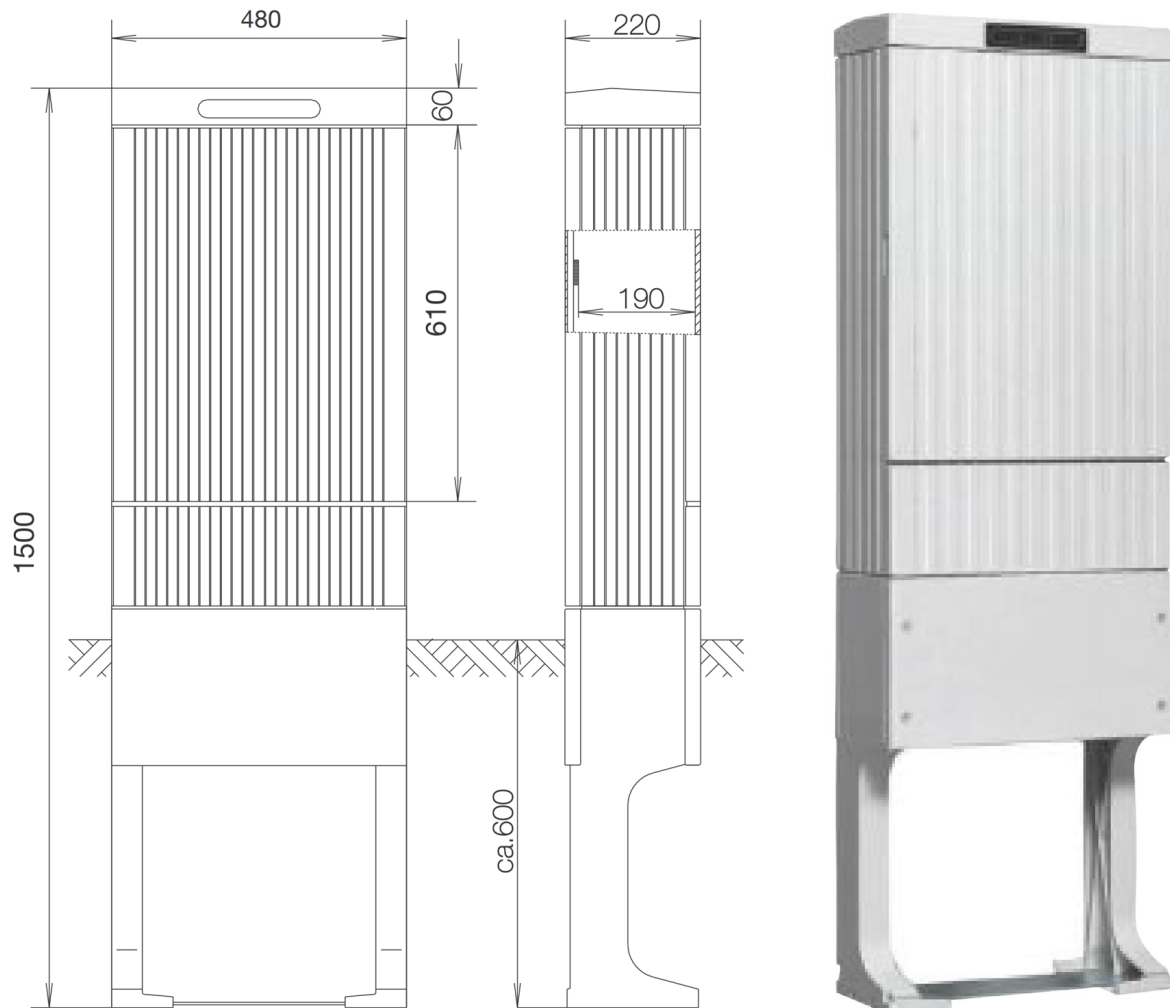

Höhe: 1500 mm / Tiefe: 220 mm
Breite: 480 mm

Baureihe 154: 93191-0000, 93191-0201

Beschreibung allgemein:

Aussenverteilersäule mit
angepresstem Sockel zum Eingraben

Material: glasfaserverstärktes Polyester
Typ FS 833.5 nach DIN 16913
witterungsbeständig, schlag- und stossfest,
schwer entflammbar
Schutzart IP44 nach DIN EN 60529
Schutzklasse II, Farbe RAL 7035 lichtgrau

Bestückung:

- 1 Tür mit Dreipunktschliessung
- 1 Montageplatte PVC (HxBxT: 600x418x6mm)
- 1 Schwenkhebel für Einfachschiessung

- 1 Kabelabfangschiene
- 1 Baustromöffnung

Baureihe 154: 93191-0000, 93191-0201

93191-0000

Kabelverteilerschrank, flache Bauform, inklusiv montiertem Sockel

Eigenschaften:

- Schutzart IP44
- aus glasfaserverstärktem Polyester Typ FS 833.5 nach DIN 16913
- Farbe RAL 7035
- Einfachschießung
- voll nutzbare Einbautiefe von 190 mm durch neuartiges Schließsystem

Bezeichnung	Höhe	Breite	Tiefe	VPE	Produktbezeichnung	Best.Nr.
Kabelverteilerschrank 154, flache Bauform, Bauhöhe 1500 mm, eintürig	1500	480	220	1	KVS 154 H1500 ST L FB	93191-0000
Kabelverteilerschrank 154, flache Bauform, Bauhöhe 1500 mm, eintürig, mit Montageplatte PVC 418 x 600 x 6 mm (H x B x T)	1500	480	220	1	KVS 154 H1500 ST MP FB	93191-0201