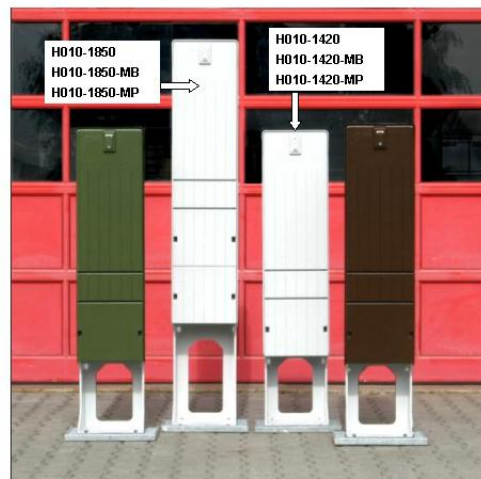

Weitere Standardvarianten:
 Zähleranschlussssäulen für Bezug oder Einspeisung
 Wandlermessungen für Bezug oder Einspeisung
 Straßenbeleuchtungsschränke
 Marktplatzverteilerschränke
 Campingplatzverteilerschränke
 Pumpensteuerungsschränke
 Kabelverteilerschränke

(Tiefe 234mm)

Gehäuse

Säule für Freiluftaufstellung (mit angepresstem Sockel)
 Material: Vollpolyester glasfaserverstärkt,
 witterungsbeständig, schlag- und stoßfest, schwer entflammbar
 Stecktür mit profiliertem Oberfläche
 mit Kabelabfangschiene
 mit Riegelschloss und plombierbarem Schlüsselschild für
 Profilhalbzylinder
 Farbe: RAL 7035 lichtgrau
 Schutzart: IP 44
 Eingrabetiefe: ca. 600mm
 Höhe über Erdoberkante (EOK): ca. 820mm

Bestückung

ohne Bestückung oder mit Montageplatte
 aus Stahlblech (-MB) oder PVC (-MP)

Optionen:
 mit Doppelschließung
 mit zusätzlicher Antigraffiti-Beschichtung
 mit zusätzlicher Beschichtung in anderen RAL-Farben
 mit Sockelfüller

Gern bestücken wir Ihnen diese Gehäuse auch entsprechend
 unseren Standardvarianten bzw. nach Ihren Wünschen.

H010-1420

Technische Daten

Typ	Türen	Höhe (mm)	Breite (mm)	Eingrabetiefe (mm)	mit Montageplatte (HxB mm)	Bestellnummer
Leersäule Tiefe 234mm						
H010-1420	1	1420	320	600	ohne	H2030001101
H010-1420-MB					Blech 600x250	H2030001101-MB
H010-1420-MP					PVC 600x250	H2030001101-MP