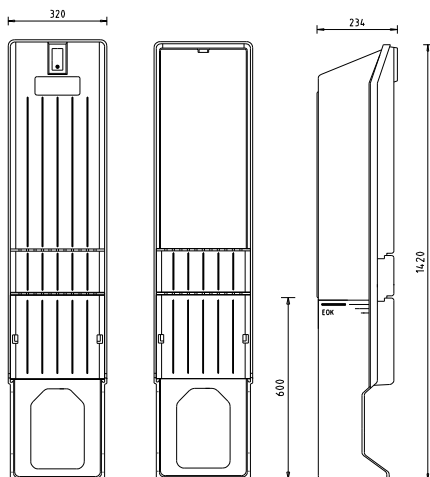

Weitere Standardvarianten:
 Zähleranschlussssäulen für Bezug oder Einspeisung
 Wandlermessungen für Bezug oder Einspeisung
 Straßenbeleuchtungsschränke
 Marktplatzverteilerschränke
 Campingplatzverteilerschränke
 Pumpensteuerungsschränke
 Kabelverteilerschränke

(Tiefe 234mm)

Gehäuse

Säule für Freiluftaufstellung (mit angepresstem Sockel)
 Material: Vollpolyester glasfaserverstärkt,
 witterungsbeständig, schlag- und stoßfest, schwer entflammbar
 Stecktür mit profiliertem Oberfläche
 mit Kabelabfangschiene
 mit Riegelschloss und plombierbarem Schlüsselschild für
 Profilhalbzylinder
 Farbe: RAL 7035 lichtgrau
 Schutzart: IP 44
 Eingrabetiefe: ca. 600mm
 Höhe über Erdoberkante (EOK): ca. 820mm

Bestückung

ohne Bestückung oder mit Montageplatte
 aus Stahlblech (-MB) oder PVC (-MP)

Optionen:
 mit Doppelschließung
 mit zusätzlicher Antigraffiti-Beschichtung
 mit zusätzlicher Beschichtung in anderen RAL-Farben
 mit Sockelfüller

Gern bestücken wir Ihnen diese Gehäuse auch entsprechend
 unseren Standardvarianten bzw. nach Ihren Wünschen.

H010-1420

Technische Daten

Typ	Türen	Höhe (mm)	Breite (mm)	Eingrabetiefe (mm)	mit Montageplatte (HxB mm)	Bestellnummer
Leersäule Tiefe 234mm						
H010-1420	1	1420	320	600	ohne	H2030001101
H010-1420-MB					Blech 600x250	H2030001101-MB
H010-1420-MP					PVC 600x250	H2030001101-MP