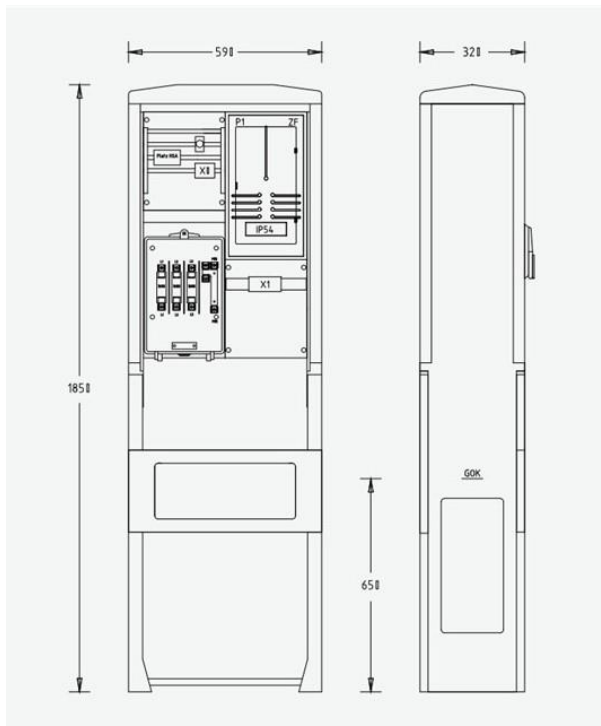

Leerschränke und Leersäulen  
Zähleranschlusssäulen für Bezug oder Einspeisung  
Wandlerrmessungen für Bezug oder Einspeisung  
Straßenbeleuchtungsschränke  
Marktplatzverteilerschränke  
Campingplatzverteilerschränke  
Pumpensteuerungsschränke  
Kabelverteilerschränke

### NEU: nach VDE-AR-N 4101 2015-09

-mit Sammelschienensystem  
(unterer Anschlussraum)

-Verteilerfeld 2reihig H:300mm  
(oberer Anschlussraum)

**VNB:** **Westnetz Strom (RWE)**  
und TAB- gleiche Stadtwerke

**Art:** **Einkundenanlage**  
für Freiluftaufstellung  
Energiebezug  
Direktmessung bis 63 A

**Artikel:** **06-HZAS1S**

## Gehäuse

Säule für Freiluftaufstellung (durchgehende Seitenteile)  
Material: Vollpolyester glasfaserverstärkt,  
witterungsbeständig, schlag- und stoßfest, schwer entflammbar  
Baukastensystem mit auswechselbaren Einzelteilen  
Tür und Rückwand mit profilierter Oberfläche  
Tür mit Schwenkhebelgriff für Profilhalbzylinder  
Farbe: RAL 7035 lichtgrau  
Schutzart: IP 44  
Schutzklasse II  
Gehäuse H070-1850  
HxBxT: 1850x590x320mm  
Eingrabetiefe: ca. 650mm  
Höhe über Erdoberkante (EOK): ca. 1200mm